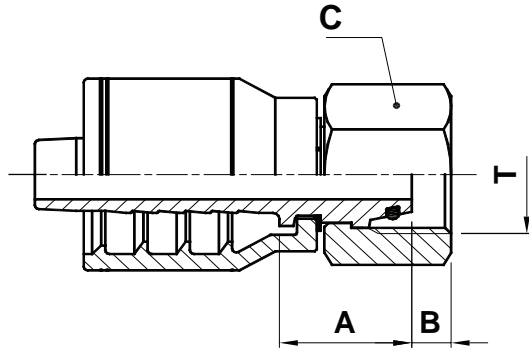

# F2-DHFS

DKOS Female Swivel

## USE WITH TEXCEL HOSE SERIES

HB3K, HB3K-XT, HB4K, HB5K, HB5K-XT, HB6K, HBR1, HBR2, HHT2

ONE-PIECE NO-SKIVE FITTING

CODE	HOSE			THREAD SIZE	TUBE SIZE	A		B		C		Box Qty	
	SIZE	INCH	DN			[in]	[mm]	[in]	[mm]	[in]	[in]		[mm]
F2-0414-DHFS	04	¼	6	M14X1.5	6S	0.87	22.0	0.10	2.5	0.67	1 <sup>1</sup> / <sub>16</sub>	17.0	50
F2-0416-DHFS	04	¼	6	M16X1.5	8S	1.04	26.5	0.10	2.5	0.75	¾	19.0	50
F2-0418-DHFS	04	¼	6	M18X1.5	10S	1.10	28.0	0.08	2.0	0.87	7 <sup>8</sup> / <sub>8</sub>	22.0	40
F2-0618-DHFS	06	¾	10	M18X1.5	10S	0.94	24.0	0.08	2.0	0.87	7 <sup>8</sup> / <sub>8</sub>	22.0	30
F2-0620-DHFS	06	¾	10	M20X1.5	12S	1.00	25.5	0.08	2.0	0.95	15 <sup>16</sup> / <sub>16</sub>	24.0	30
F2-0622-DHFS	06	¾	10	M22X1.5	14S	1.12	28.5	0.16	4.0	1.06	1 1 <sup>16</sup> / <sub>16</sub>	27.0	25
F2-0824-DHFS	08	½	12	M24X1.5	16S	1.30	33.0	0.12	3.0	1.18	1 3 <sup>16</sup> / <sub>16</sub>	30.0	40
F2-1030-DHFS	10	5 <sup>8</sup> / <sub>8</sub>	16	M30X2	20S	1.34	34.0	0.14	3.5	1.42	1 7 <sup>16</sup> / <sub>16</sub>	36.0	25
F2-1230-DHFS	12	¾	19	M30X2	20S	1.36	34.5	0.14	3.5	1.42	1 7 <sup>16</sup> / <sub>16</sub>	36.0	15
F2-1236-DHFS	12	¾	19	M36X2	25S	1.56	39.5	0.12	3.0	1.81	1 13 <sup>16</sup> / <sub>16</sub>	46.0	15
F2-1636-DHFS	16	1	25	M36X2	25S	1.65	42.0	0.12	3.0	1.81	1 13 <sup>16</sup> / <sub>16</sub>	46.0	10
F2-1642-DHFS	16	1	25	M42X2	30S	1.69	43.0	0.24	6.0	1.97	2	50.0	10