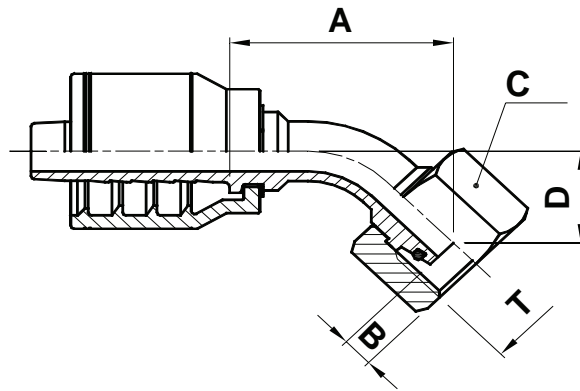

F2-DLFS45

DKOL Female Swivel 45° Bent Tube

USE WITH TEXCEL HOSE SERIES

HB3K, HB3K-XT, HB4K, HB5K, HB5K-XT, HB6K, HBR1, HBR2, HHT2

ONE-PIECE NO-SKIVE FITTING

CODE	HOSE			THREAD SIZE	TUBE SIZE	A		B		D		C		Box Qty	
	SIZE	INCH	DN			[in]	[mm]	[in]	[mm]	[in]	[mm]	[in]	↷ [in]		[mm]
F2-0412-DLFS45	04	¼	6	M12X1.5	6L	1.54	39.0	0.10	2.6	0.59	15.0	0.63	⅝	16.0	40
F2-0414-DLFS45	04	¼	6	M14X1.5	8L	1.39	35.2	0.06	1.5	0.61	15.5	0.67	1⅛	17.0	40
F2-0416-DLFS45	04	¼	6	M16X1.5	10L	1.11	28.2	0.06	1.5	0.65	16.6	0.75	¾	19.0	40
F2-0616-DLFS45	06	⅜	10	M16X1.5	10L	1.76	44.6	0.14	3.5	0.86	21.7	0.75	¾	19.0	25
F2-0618-DLFS45	06	⅜	10	M18X1.5	12L	1.68	42.6	0.06	1.5	0.76	19.2	0.87	⅞	22.0	25
F2-0822-DLFS45	08	½	12	M22x1.5	15L	1.90	48.2	0.10	2.5	0.82	20.8	1.06	1⅛	27.0	25
F2-0826-DLFS45	08	½	12	M26x1.5	18L	2.72	69.0	0.08	2.0	1.07	27.2	1.26	1¼	32.0	25
F2-1026-DLFS45	10	⅝	16	M26X1.5	18L	2.46	62.5	0.08	2.0	1.00	25.5	1.26	1¼	32.0	20
F2-1230-DLFS45	12	¾	19	M30X2	22L	3.07	78.0	0.14	3.5	1.26	32.0	1.42	1⅞	36.0	15
F2-1636-DLFS45	16	1	25	M36X2	28L	3.56	90.5	0.14	3.5	1.30	33.1	1.61	1⅝	41.0	8