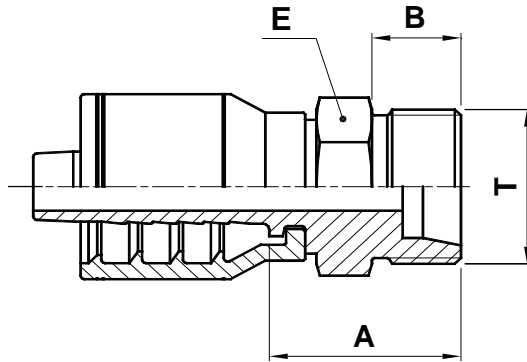

# F2-DLM

DKL Male

## USE WITH TEXCEL HOSE SERIES

HB3K, HB3K-XT, HB4K, HB5K, HB5K-XT, HB6K, HBR1, HBR2, HHT2

ONE-PIECE NO-SKIVE FITTING

CODE	HOSE			THREAD SIZE	TUBE SIZE	A		B		E		Box Qty	
	SIZE	INCH	DN			[in]	[mm]	[in]	[mm]	[in]	[in]		[mm]
F2-0412-DLM	04	¼	6	M12X1.5	6L	0.89	22.5	0.39	10.0	0.55	9/16	14.0	50
F2-0414-DLM	04	¼	6	M14X1.5	8L	0.89	22.5	0.39	10.0	0.55	9/16	14.0	50
F2-0416-DLM	04	¼	6	M16X1.5	10L	0.96	24.5	0.43	11.0	0.67	11/16	17.0	50
F2-0616-DLM	06	3/8	10	M16X1.5	10L	0.96	24.5	0.43	11.0	0.67	11/16	17.0	30
F2-0618-DLM	06	3/8	10	M18X1.5	12L	0.98	25.0	0.43	11.0	0.75	3/4	19.0	30
F2-0622-DLM	06	3/8	10	M22X1.5	15L	1.02	26.0	0.47	12.0	0.87	7/8	22.0	30
F2-0822-DLM	08	½	12	M22X1.5	15L	1.04	26.5	0.47	12.0	0.87	7/8	22.0	25
F2-0826-DLM	08	½	12	M26X1.5	18L	1.04	26.5	0.47	12.0	0.87	7/8	22.0	25
F2-1026-DLM	10	5/8	16	M26X1.5	18L	1.14	29.0	0.47	12.0	1.06	1 1/16	27.0	15
F2-1230-DLM	12	¾	19	M30X2	22L	1.24	31.5	0.55	14.0	1.18	1 3/16	30.0	25
F2-1636-DLM	16	1	25	M36X2	28L	1.34	34.0	0.55	14.0	1.42	1 7/16	36.0	12