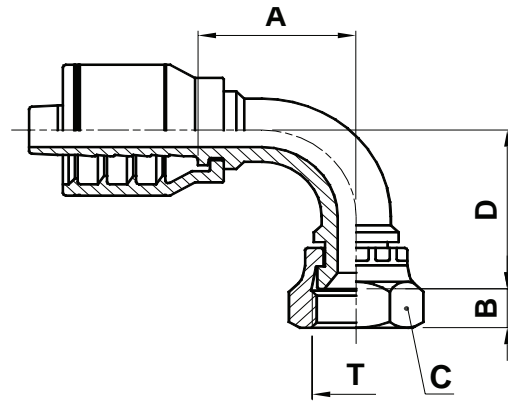

F2-JFS90L

JIC Female Swivel 90° Bent Tube Long Drop

USE WITH TEXCEL HOSE SERIES

HB3K, HB3K-XT, HB4K, HB5K, HB5K-XT, HB6K, HBR1, HBR2, HHT2

ONE-PIECE NO-SKIVE FITTING

CODE	HOSE			THREAD SIZE	A		B		D		C		Box Qty	
	SIZE	INCH	DN		[in]	[mm]	[in]	[mm]	[in]	[mm]	[in]	[in]		[mm]
F2-0404-JFS90L	04	¼	6	7/16" - 20	1.16	29.5	0.34	8.7	1.81	46.0	0.55	9/16	14.0	30
F2-0406-JFS90L	04	¼	6	9/16" - 18	1.08	27.5	0.37	9.5	2.20	56.0	0.69	11/16	17.5	30
F2-0606-JFS90L	06	3/8	10	9/16" - 18	1.40	35.5	0.37	9.5	2.20	56.0	0.69	11/16	17.5	20
F2-0608-JFS90L	06	3/8	10	3/4" - 16	1.46	37.1	0.42	10.7	2.44	62.0	0.87	7/8	22.0	20
F2-0808-JFS90L	08	½	12	3/4" - 16	1.83	46.5	0.42	10.7	2.44	62.0	0.87	7/8	22.0	20
F2-0810-JFS90L	08	½	12	7/8" - 14	1.91	48.5	0.49	12.5	2.56	65.0	1.06	1 1/16	27.0	20
F2-1010-JFS90L	10	5/8	16	7/8" - 14	2.19	55.5	0.50	12.7	2.56	65.0	1.06	1 1/16	27.0	15
F2-1012-JFS90L	10	5/8	16	1 1/16" - 12	2.13	54.0	0.56	14.3	3.74	95.0	1.26	1 ¼	32.0	15
F2-1212-JFS90L	12	¾	19	1 1/16" - 12	2.17	55.0	0.56	14.3	3.74	95.0	1.26	1 ¼	32.0	10
F2-1616-JFS90L	16	1	25	1 5/16" - 12	2.83	72.0	0.63	16.0	4.33	110.0	1.50	1 ½	38.0	5