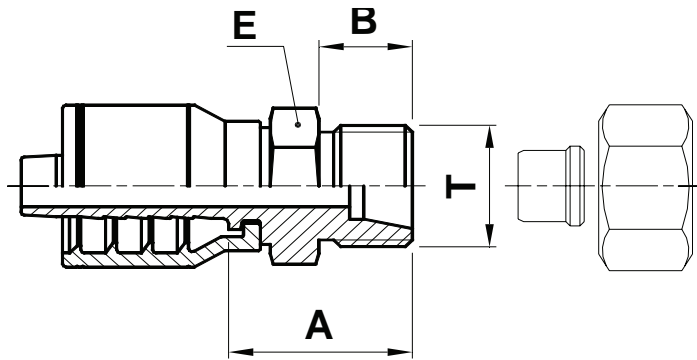

## USE WITH TEXCEL HOSE SERIES

HB3K, HB3K-XT, HB4K, HB5K, HB5K-XT, HB6K, HBR1, HBR2, HHT2

ONE-PIECE NO-SKIVE FITTING

CODE	HOSE			THREAD SIZE	A		B		E		Box Qty	
	SIZE	INCH	DN		[in]	[mm]	[in]	[mm]	[in]	[in]		[mm]
F2-0404-MFL	04	¼	6	7/16" - 20	0.94	24.0	0.45	11.5	0.55	9/16	14.0	50
F2-0405-MFL	04	¼	6	½" - 20	0.98	25.0	0.45	11.5	0.67	11/16	17.0	50
F2-0604-MFL	06	3/8	10	7/16" - 20	0.98	25.0	0.45	11.5	0.67	11/16	17.0	25
F2-0605-MFL	06	3/8	10	½" - 20	0.98	25.0	0.45	11.5	0.67	11/16	17.0	30
F2-0606-MFL	06	3/8	10	9/16" - 18	1.00	25.5	0.47	11.9	0.67	11/16	17.0	30
F2-0608-MFL	06	3/8	10	¾" - 16	1.09	27.8	0.56	14.3	0.75	¾	19.0	20
F2-0808-MFL	08	½	12	¾" - 16	1.12	28.5	0.56	14.3	0.75	¾	19.0	25
F2-0810-MFL	08	½	12	7/8" - 14	1.26	32.0	0.63	15.9	0.95	15/16	24.0	20
F2-1212-MFL	12	¾	19	1 1/16" - 12	1.38	35.0	0.69	17.5	1.06	1 1/16	27.0	25
F2-1216-MFL	12	¾	19	1 5/16" - 12	1.57	40.0	0.69	17.5	1.42	1 7/16	36.0	20
F2-1616-MFL	16	1	25	1 5/16" - 12	1.63	41.5	0.69	17.5	1.42	1 7/16	36.0	12