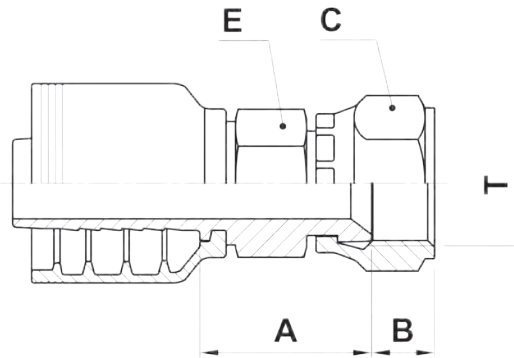

F4-JFS

JIC Female Swivel

USE WITH TEXCEL HOSE SERIES

HS3K, HS4K, HS5K (TO SIZE 20), HS5K-XT, HS6K (TO SIZE 16), HBR1 (SIZES 12 TO 32), HBR2 (SIZES 12 TO 32), HB3K-12 & 16, HB4K-12

ONE-PIECE NO-SKIVE FITTING

CODE	HOSE			THREAD SIZE	A		B		E		C			Box Qty	
	SIZE	INCH	DN		[in]	[mm]	[in]	[mm]	[in]	↻[in]	[mm]	[in]	↻[in]		[mm]
F4-0808-JFS	08	½	12	¾" - 16	1.11	28.2	0.42	10.7	0.75	¾	19.0	0.87	⅞	22.0	40
F4-0810-JFS	08	½	12	⅞" - 14	1.17	29.7	0.50	12.7	0.87	⅞	22.0	1.06	1 ⅛	27.0	35
F4-0812-JFS	08	½	12	1 ⅛" - 12	1.43	36.3	0.56	14.3	1.06	1 ⅛	27.0	1.26	1 ¼	32.0	25
F4-1008-JFS	10	⅝	16	¾" - 16	1.08	27.4	0.42	10.7	0.87	⅞	22.0	0.87	⅞	22.0	40
F4-1010-JFS	10	⅝	16	⅞" - 14	1.17	29.8	0.50	12.7	0.87	⅞	22.0	1.06	1 ⅛	27.0	25
F4-1012-JFS	10	⅝	16	1 ⅛" - 12	1.34	34.0	0.56	14.3	1.06	1 ⅛	27.0	1.26	1 ¼	32.0	20
F4-1210-JFS	12	¾	19	⅞" - 14	1.49	37.8	0.50	12.7	1.06	1 ⅛	27.0	1.06	1 ⅛	27.0	20
F4-1212-JFS	12	¾	19	1 ⅛" - 12	1.41	36.0	0.54	13.8	1.06	1 ⅛	27.0	1.26	1 ¼	32.0	20
F4-1214-JFS	12	¾	19	1 ⅜" - 12	1.48	37.5	0.61	15.4	1.18	1 ⅜	30.0	1.42	1 ⅞	36.0	12
F4-1216-JFS	12	¾	19	1 ⅝" - 12	1.48	37.5	0.63	16.0	1.26	1 ¼	32.0	1.50	1 ½	38.0	15
F4-1612-JFS	16	1	25	1 ⅛" - 12	1.50	38.0	0.56	14.3	1.26	1 ¼	32.0	1.26	1 ¼	32.0	10
F4-1616-JFS	16	1	25	1 ⅝" - 12	1.40	35.5	0.64	16.3	1.26	1 ¼	32.0	1.50	1 ½	38.0	12
F4-1620-JFS	16	1	25	1 ⅝" - 12	2.07	52.6	0.63	16.0	1.61	1 ⅝	41.0	1.97	2	50.0	8
F4-2020-JFS	20	1 ¼	31	1 ⅝" - 12	2.03	51.5	0.63	16.0	1.61	1 ⅝	41.0	1.97	2	50.0	6
F4-2024-JFS	20	1 ¼	31	1 ⅞" - 12	2.24	56.8	0.73	18.5	1.97	2	50.0	2.17	2 ⅜	55.0	5
F4-2424-JFS	24	1 ½	38	1 ⅞" - 12	2.24	56.9	0.73	18.5	1.97	2	50.0	2.17	2 ⅜	55.0	4
F4-3232-JFS	32	2	51	2 ½" - 12	2.91	74.0	0.94	24.0	2.56	2 ⅞	65.0	2.95	2 ⅝	75.0	3